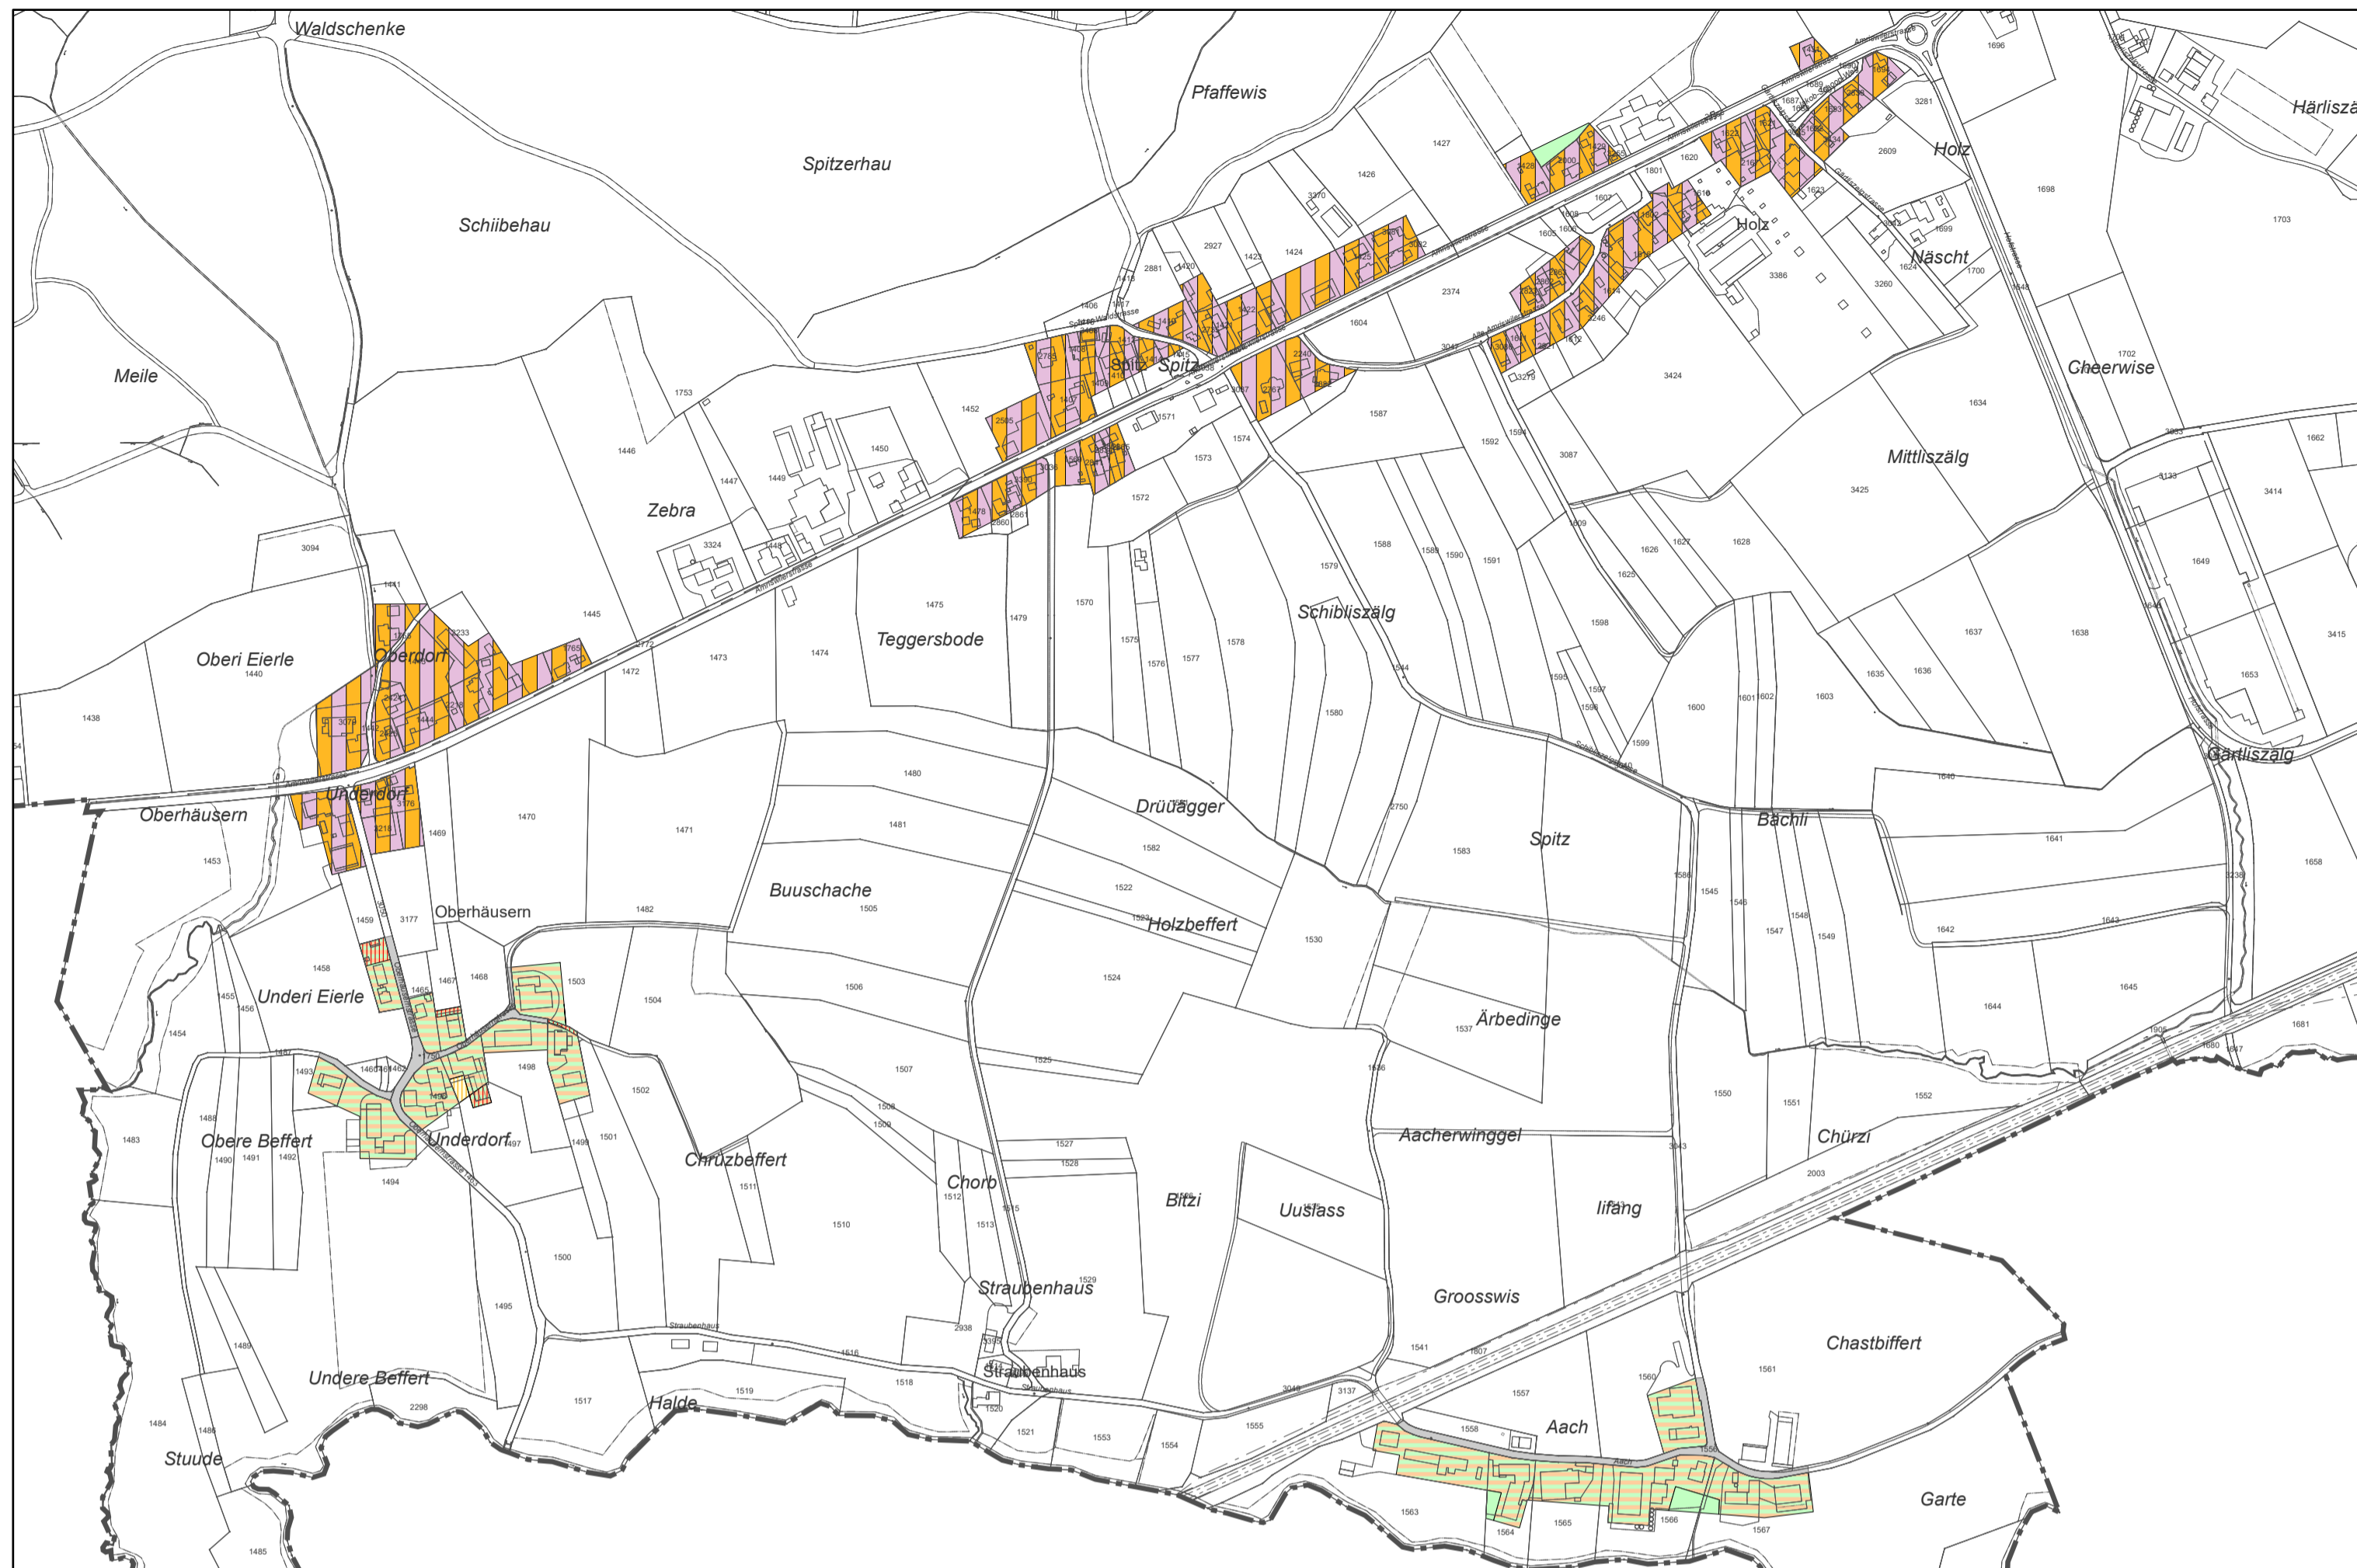

Ausschnitt rechtskräftiger Zonenplan

Allgemeinverbindlicher Inhalt

Bauzonen	Landwirtschaftszone	Schutzzonen (ausserhalb der Bauzonen)	Überlagernde Zonen	Hinweise
AI Arbeitszone Industrie	Lw Landwirtschaftszone	Ls Landschaftsschutzzone	Os Ortsbildschutzzone	Wa Wald
Wz Weilerzone		Ns Naturschutzzone	GF Gefahrenzone	Gw Gewässer
oeBA Zone für öffentliche Bauten und Anlagen				VI B Verkehrsflächen innerhalb der Bauzone
Fh Freihaltezone				VI aB Verkehrsfläche ausserhalb der Bauzone
				B aB Bahnareal ausserhalb der Bauzone

Zonenplanänderung

Allgemeinverbindlicher Inhalt

Bauzone	Weitere Zone ausserhalb der Bauzone	Landwirtschaftszone	Schutzzonen (ausserhalb der Bauzonen)	Überlagernde Zonen	Hinweise
WA 2 Wohn- und Arbeitszone zweigeschossiger Erscheinung	Ez Erhaltungszone	Lw Landwirtschaftszone	Ls Landschaftsschutzzone	Os Ortsbildschutzzone aufzuheben	VI aB Verkehrsfläche ausserhalb der Bauzone
				Os Ortsbildschutzzone neu	

Ausschnitt künftiger Zonenplan

Allgemeinverbindlicher Inhalt

Bauzonen	Weitere Zone ausserhalb der Bauzone	Landwirtschaftszone	Schutzzonen (ausserhalb der Bauzonen)	Überlagernde Zonen	Hinweise
WA 2 Wohn- und Arbeitszone zweigeschossiger Erscheinung	Ez Erhaltungszone	Lw Landwirtschaftszone	Ls Landschaftsschutzzone	Os Ortsbildschutzzone	Wa Wald
AI Arbeitszone Industrie			Ns Naturschutzzone	GF Gefahrenzone	Gw Gewässer
Wz Weilerzone					VI B Verkehrsflächen innerhalb der Bauzone
oeBA Zone für öffentliche Bauten und Anlagen					VI aB Verkehrsfläche ausserhalb der Bauzone
Fh Freihaltezone					B aB Bahnareal ausserhalb der Bauzone