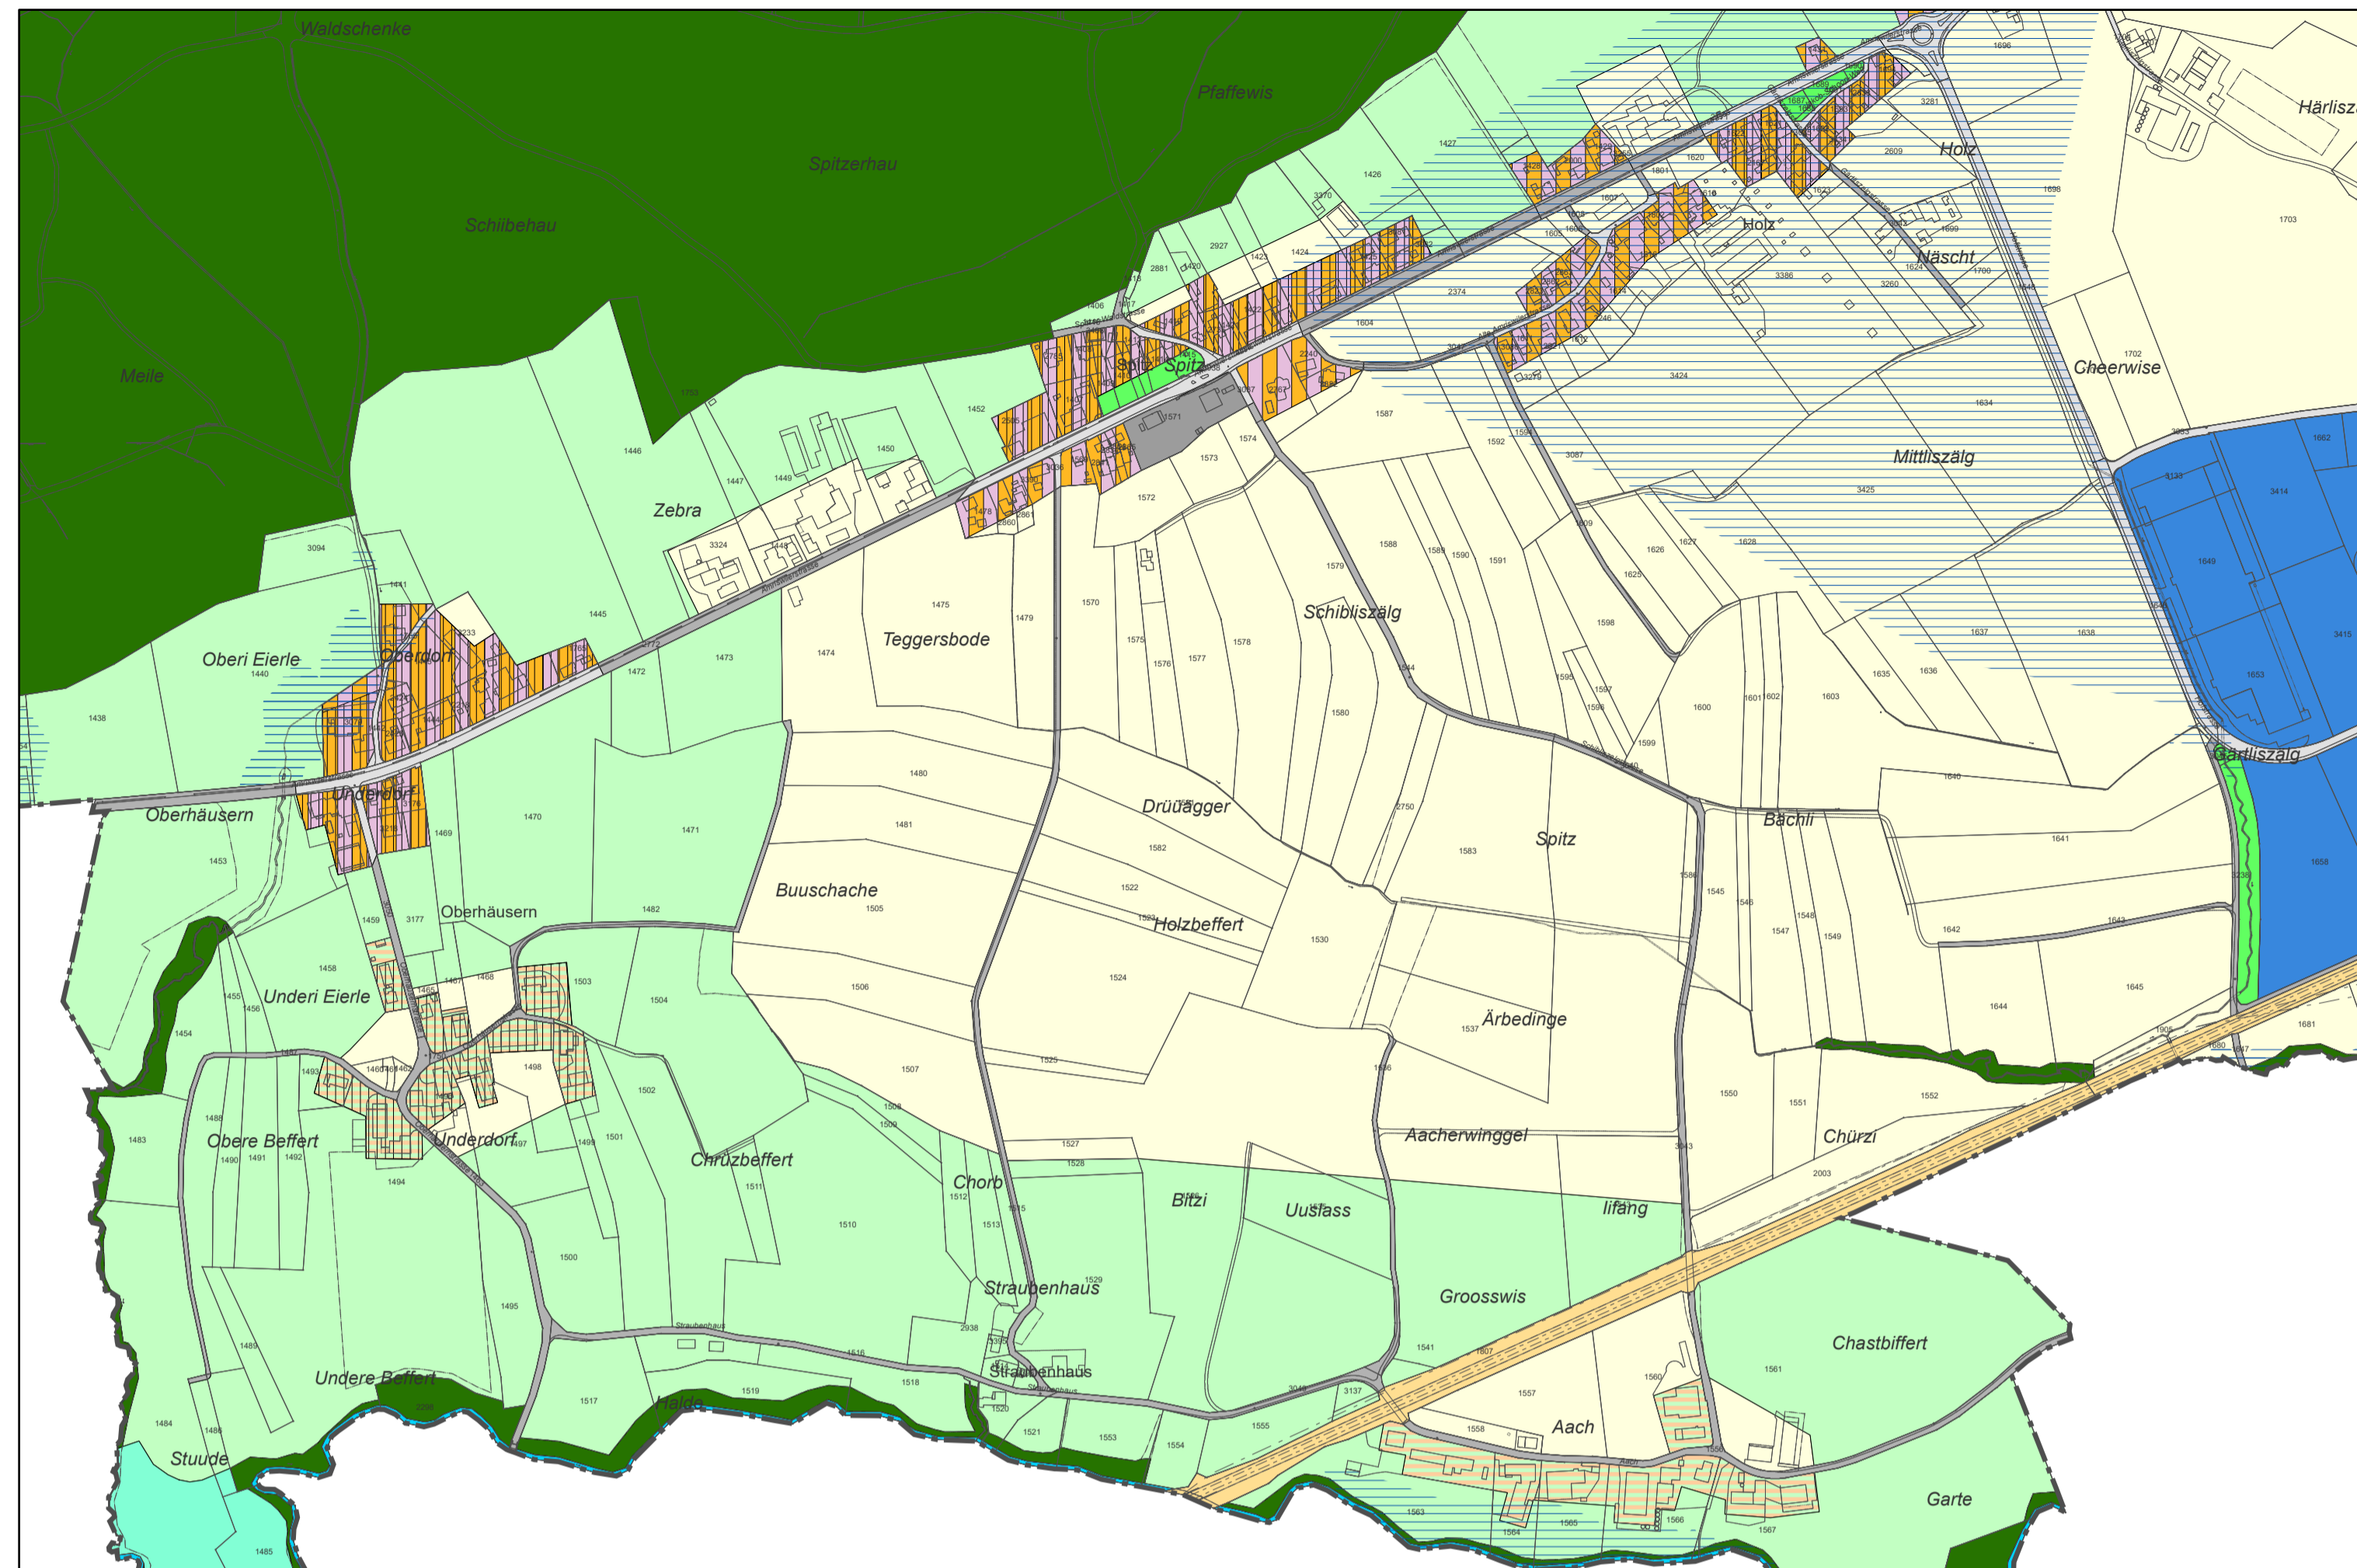

Ausschnitt rechtskräftiger Zonenplan

Allgemeinverbindlicher Inhalt

Bauzonen	Landwirtschaftszone	Schutzzonen (ausserhalb der Bauzonen)	Überlagernde Zonen	Hinweise
AI Arbeitszone Industrie	Lw Landwirtschaftszone	Ls Landschaftsschutzzone	Os Ortsbildschutzzone	Wa Wald
Wz Weilerzone		Ns Naturschutzzone	GF Gefahrenzone	Gw Gewässer
oeBA Zone für öffentliche Bauten und Anlagen				VI B Verkehrsflächen innerhalb der Bauzone
Fh Freihaltezone				VI aB Verkehrsfläche ausserhalb der Bauzone
				B aB Bahnareal ausserhalb der Bauzone

Zonenplanänderung

Allgemeinverbindlicher Inhalt

Bauzone	Weitere Zone ausserhalb der Bauzone	Landwirtschaftszone	Schutzzonen (ausserhalb der Bauzonen)	Überlagernde Zonen	Hinweise
WA 2 Wohn- und Arbeitszone zweigeschossiger Erscheinung	Ez Erhaltungszone	Lw Landwirtschaftszone	Ls Landschaftsschutzzone	Os Ortsbildschutzzone aufzuheben	VI aB Verkehrsfläche ausserhalb der Bauzone
				Os Ortsbildschutzzone neu	

Ausschnitt künftiger Zonenplan

Allgemeinverbindlicher Inhalt

Bauzonen	Weitere Zone ausserhalb der Bauzone	Landwirtschaftszone	Schutzzonen (ausserhalb der Bauzonen)	Überlagernde Zonen	Hinweise
WA 2 Wohn- und Arbeitszone zweigeschossiger Erscheinung	Ez Erhaltungszone	Lw Landwirtschaftszone	Ls Landschaftsschutzzone	Os Ortsbildschutzzone	Wa Wald
AI Arbeitszone Industrie			Ns Naturschutzzone	GF Gefahrenzone	Gw Gewässer
Wz Weilerzone					VI B Verkehrsflächen innerhalb der Bauzone
oeBA Zone für öffentliche Bauten und Anlagen					VI aB Verkehrsfläche ausserhalb der Bauzone
Fh Freihaltezone					B aB Bahnareal ausserhalb der Bauzone