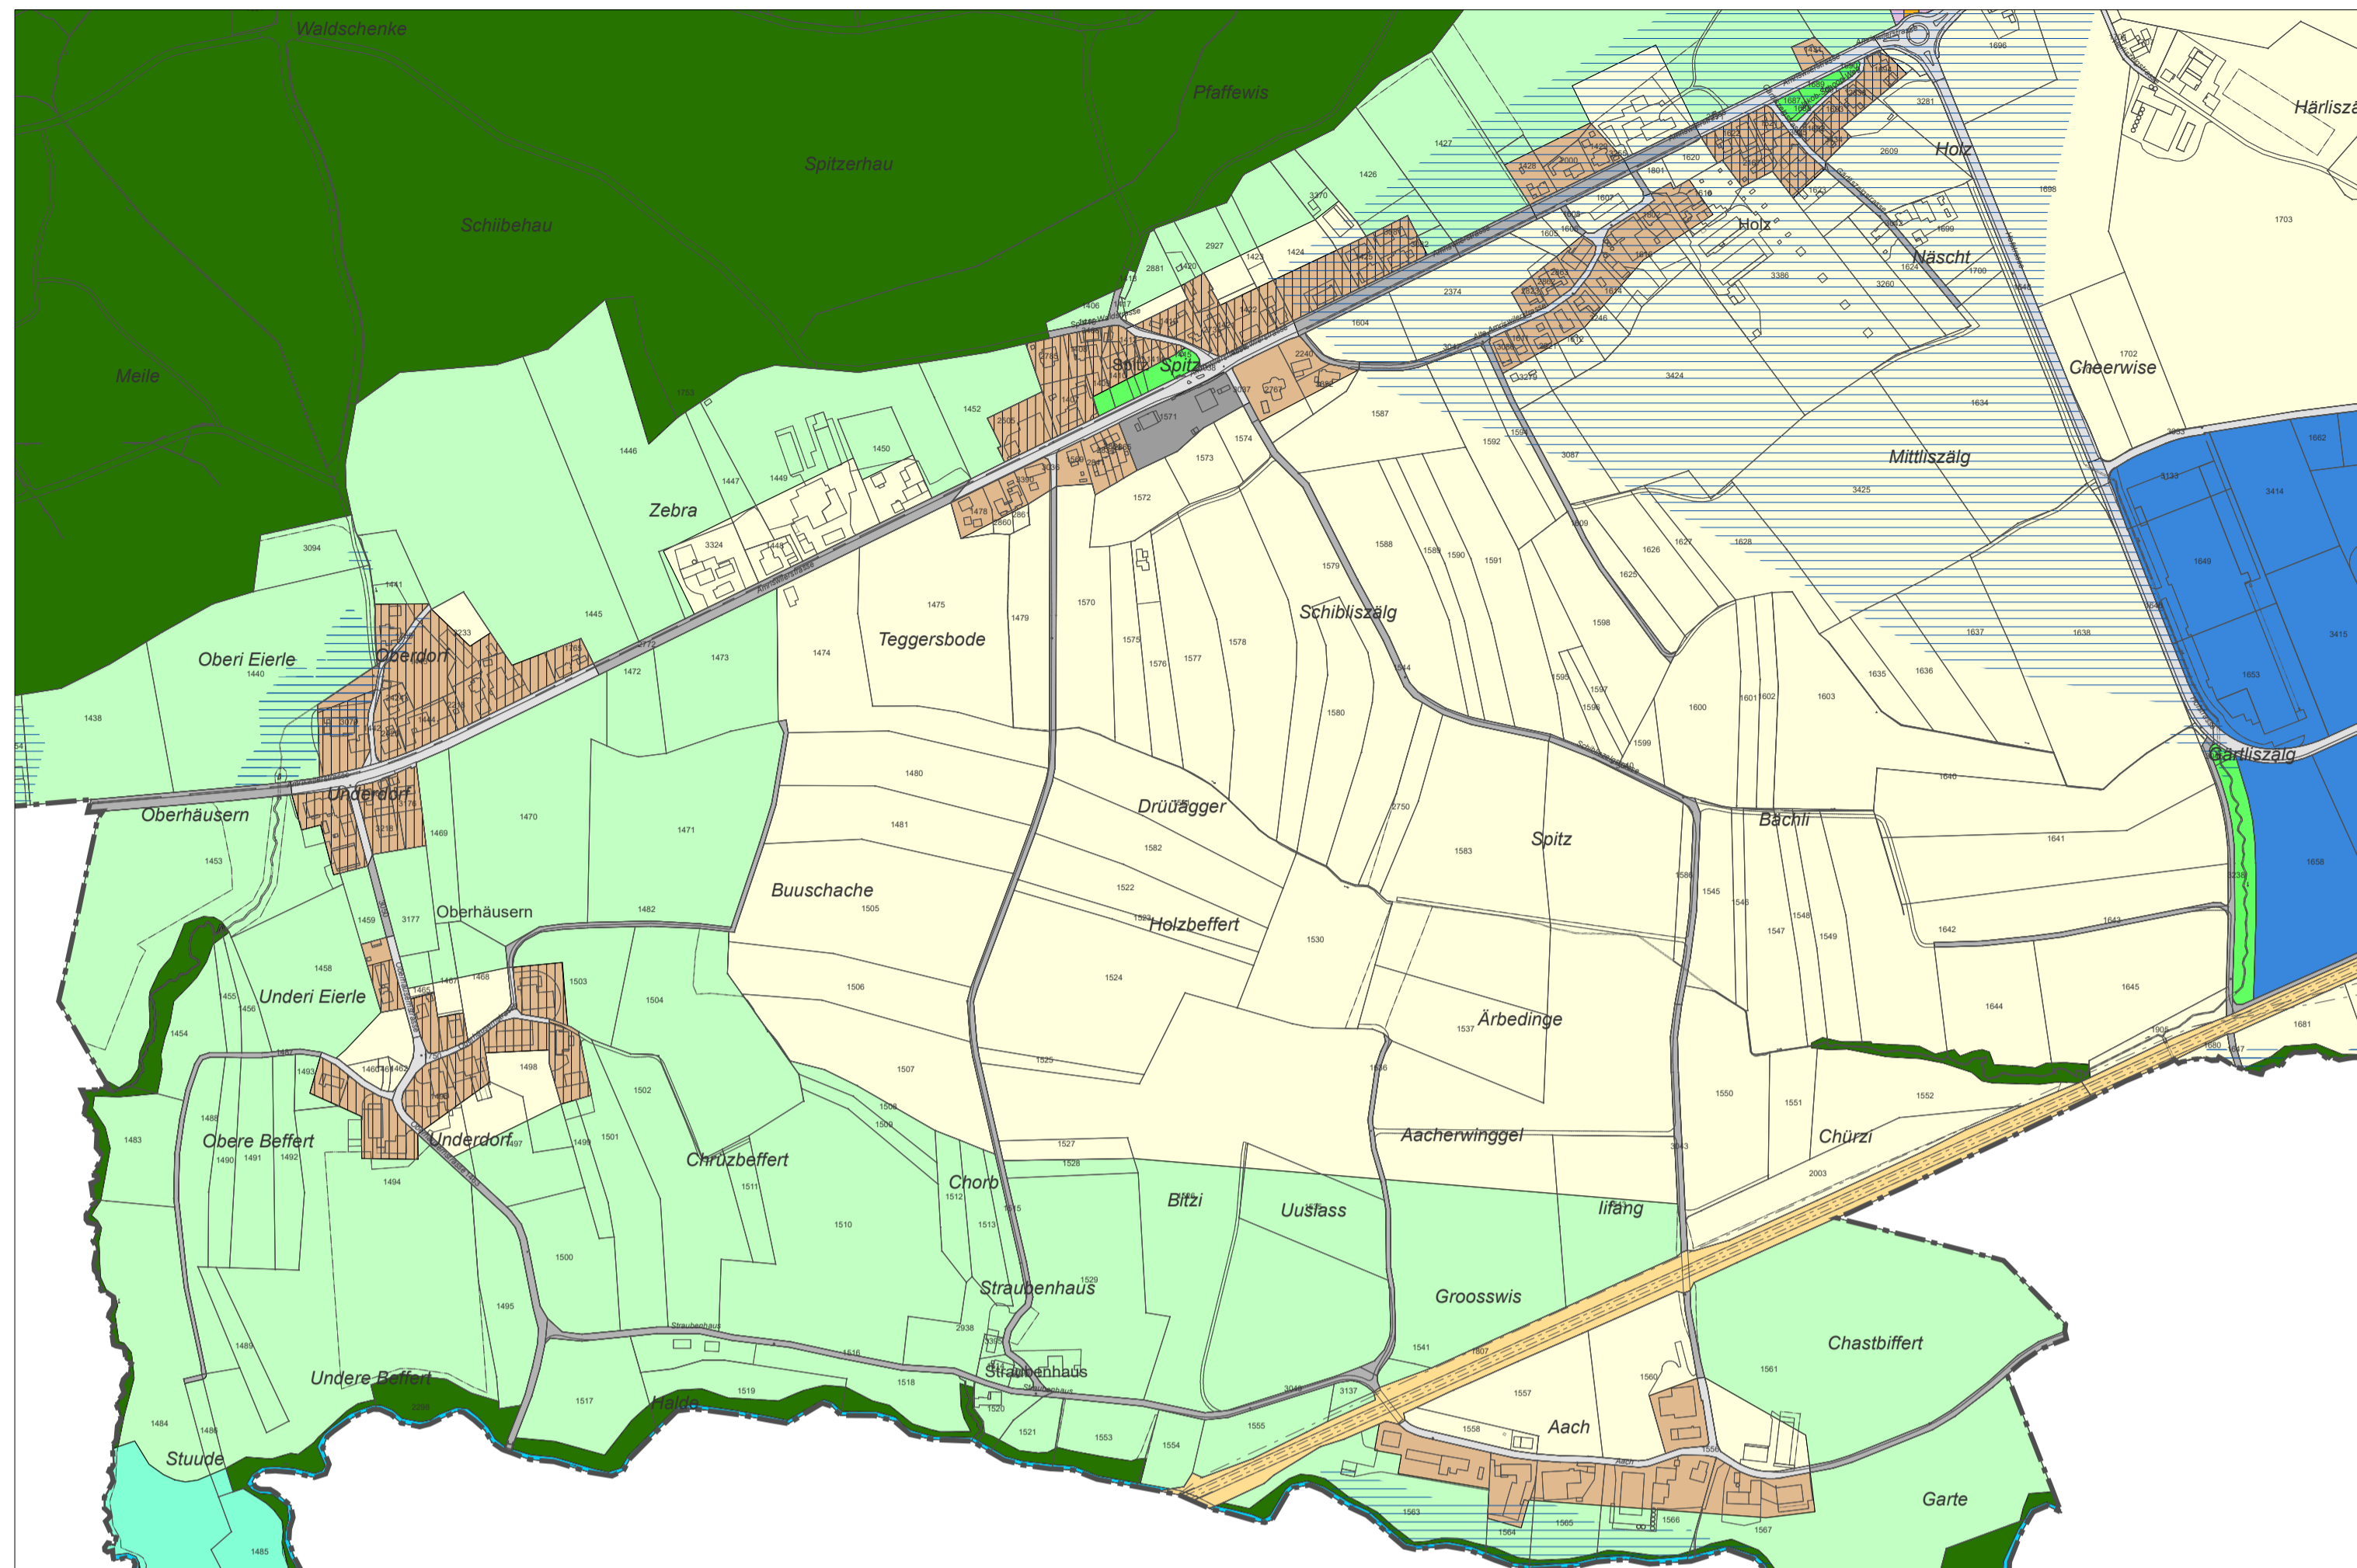

Ausschnitt rechtskräftiger Zonenplan

Allgemeinverbindlicher Inhalt

Bauzonen	Landwirtschaftszone	Schutzzonen (ausserhalb der Bauzonen)	Überlagernde Zonen	Hinweise
AI Arbeitszone Industrie	Lw Landwirtschaftszone	Ls Landschaftsschutzzone	Os Ortsbildschutzzone	Wa Wald
Wz Weilerzone		Ns Naturschutzzone	GF Gefahrenzone	Gw Gewässer
oeBA Zone für öffentliche Bauten und Anlagen				VI B Verkehrsflächen innerhalb der Bauzone
Fh Freihaltezone				VI aB Verkehrsfläche ausserhalb der Bauzone
				B aB Bahnareal ausserhalb der Bauzone

Zonenplanänderung

Allgemeinverbindlicher Inhalt

Bauzone	Weitere Zone ausserhalb der Bauzone	Landwirtschaftszone	Schutzzonen (ausserhalb der Bauzonen)	Überlagernde Zonen	Hinweise
WA 2 Wohn- und Arbeitszone zweigeschossiger Erscheinung	Ez Erhaltungszone	Lw Landwirtschaftszone	Ls Landschaftsschutzzone	Os Ortsbildschutzzone aufzuheben	VI aB Verkehrsfläche ausserhalb der Bauzone
				Os Ortsbildschutzzone neu	

Ausschnitt künftiger Zonenplan

Allgemeinverbindlicher Inhalt

Bauzonen	Weitere Zone ausserhalb der Bauzone	Landwirtschaftszone	Schutzzonen (ausserhalb der Bauzonen)	Überlagernde Zonen	Hinweise
WA 2 Wohn- und Arbeitszone zweigeschossiger Erscheinung	Ez Erhaltungszone	Lw Landwirtschaftszone	Ls Landschaftsschutzzone	Os Ortsbildschutzzone	Wa Wald
AI Arbeitszone Industrie			Ns Naturschutzzone	GF Gefahrenzone	Gw Gewässer
Wz Weilerzone					VI B Verkehrsflächen innerhalb der Bauzone
oeBA Zone für öffentliche Bauten und Anlagen					VI aB Verkehrsfläche ausserhalb der Bauzone
Fh Freihaltezone					B aB Bahnareal ausserhalb der Bauzone